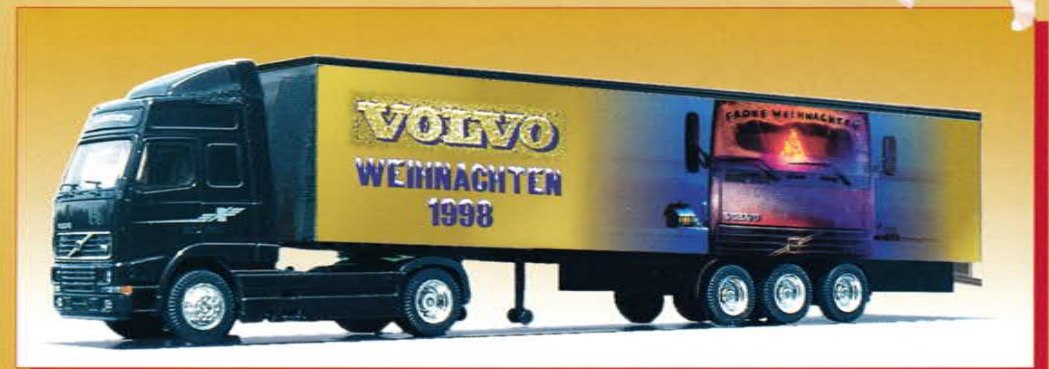

NEU: Schultheiss-

Best. Nr. 320053 Volvo XL Planensattelzug „Schultheiss“

DM 39,-

Die Welt der besonderen Berliner Biere.

Best. Nr. 320047 Volvo XL Koffersattelzug „Schultheiss Lager“ (Blaue Ausführung) DM 43,-

Best. Nr. 320050 Volvo XL Koffersattelzug „Schultheiss Lager“ (Schwarze Ausf.) DM 43,-

Best. Nr. 320052 Volvo XL Koffersattelzug „Schultheiss Lager Schwarz“ DM 43,-

Best. Nr. 320054 Volvo XL Koffersattelzug „Berliner Weisse“

DM 43,-

Best. Nr. 320055 Volvo XL Koffersattelzug „Berliner Pilsner“

DM 43,-

ALBEDO®

Das Albedo-Weihnachtsmodell 1998

Best.-Nr. 320 048 Volvo XL Sattelzug mit weihnachtlichen Motiven (ohne Sockel) DM 69,-

Das RENAULT-Weihnachtsmodell 1998

Best.-Nr. 710 024 Renault Premium Sattelzug mit weihnachtlichem Motiv DM 49,-

Das VOLVO-Weihnachtsmodell 1998

Best.-Nr. 320 049 Volvo FH Sattelzug mit weihnachtlichem Motiv DM 49,-

TRUCKMODELLE IM MASSTAB 1:87/H0